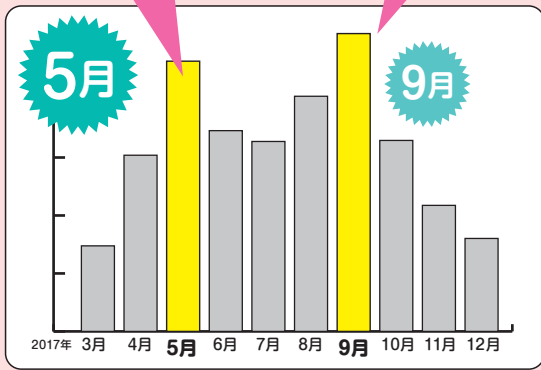

季節の変わり目が 売上のピーク

販売特徴

★ 寒くなったり、暖くなる **気候にあわせて 売上が伸びます**

つまりこれからが **ピーク!**

★ **第1弾の方が売上がよいです。**

売り場に限りがある際は **第1弾をぜひ!!**

雑誌棚との相性バッチリです!

雑誌ひっかけ **ラックもご用意!!**

第1弾&第2弾 手描き風 (春編) パネル

書名	ラック用注文欄 (計10冊になるように)	通常注文欄
骨格診断×パーソナルカラー 本当に似合うBestアイテム事典 ISBN978-4-7916-2702-8 本体1300円 A5判	5 ・ 10	5 ・ 7 ・ 10 冊
骨格診断×パーソナルカラー 本当に似合う服に出会える魔法のルール ISBN978-4-7916-2525-3 本体1300円 A5判	5 ・ 10	5 ・ 7 ・ 10 冊